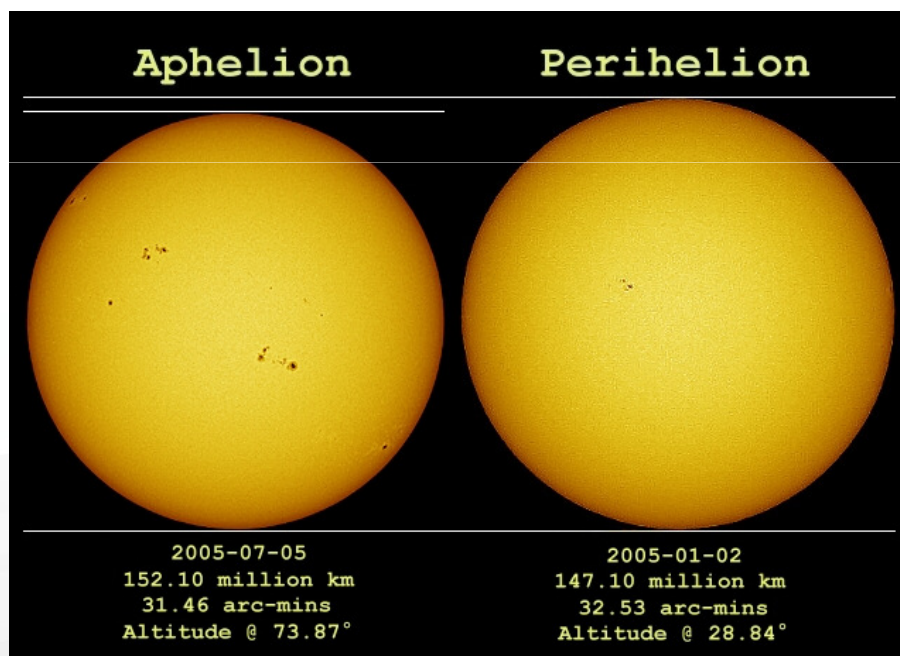

SPREMINJANJE ZORNEGA KOTA SONCA ČEZ LETO

$$\frac{152}{147} = 1,034$$