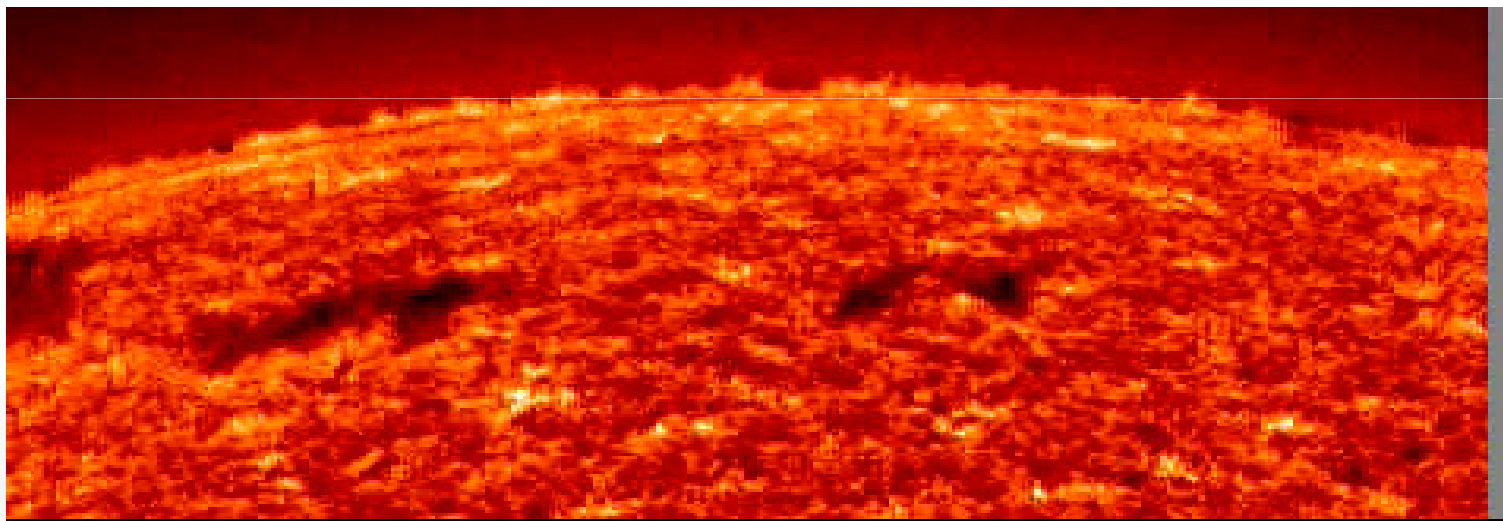

Izvedbo projekta je omogočilo sofinanciranje Evropskega socialnega sklada Evropske unije in Ministrstva za visoko šolstvo, znanost in tehnologijo.